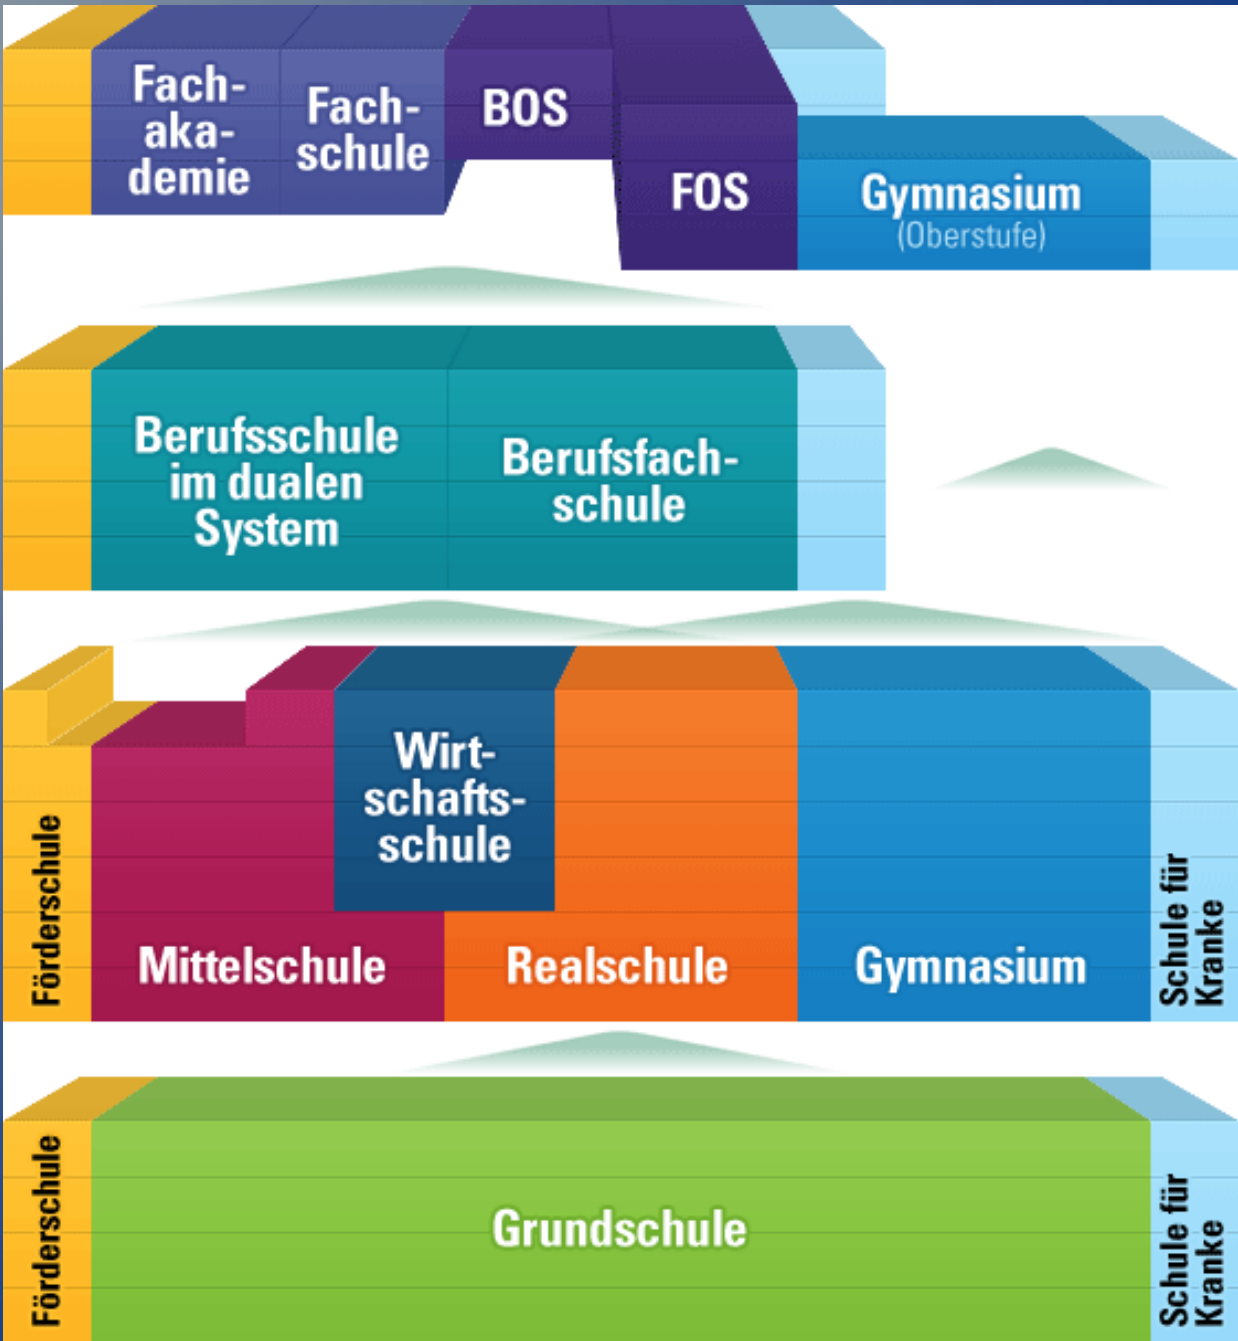

Naturwiss. - technologisches Gymnasium
Sprachliches Gymnasium

Möglichkeiten der weiteren Schullaufbahn nach Abschluss der 10. Klasse

Mit dem Erreichen des Klassenziels
der 10. Klasse des Gymnasiums
hat die Schülerin / der Schüler den

MITTLEREN SCHULABSCHLUSS

erreicht.

Wege zum Abitur mit Vorrückungserlaubnis in die 11. Klasse

Vorrücken in die 11. Jahrgangsstufe des Gymnasiums:

- Allgemeine Hochschulreife nach Abiturprüfung

Übertritt an die FOS:

- Fachhochschulreife nach der 12. Klasse
- fachgebundene oder allgemeine Hochschulreife nach der 13. Klasse (abhängig von 2. Fremdsprache)

Erlernen eines anerkannten Lehrberufs / Besuch einer Berufsfachschule mit anschließendem Besuch der BOS:

- Wiederholung der Jahrgangsstufe 10 (§ 62)
- Vorrücken durch Notenausgleich (§ 63a)
- Vorrücken auf Probe (§ 63)
- Besondere Prüfung (§ 98)

Weitere Möglichkeiten zum Erreichen des mittleren Schulabschlusses